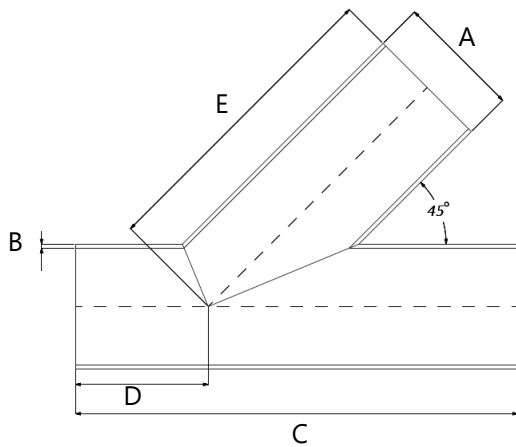

Y-PIECE POLISHED 316L

	1"	1.5"	2"	2.5"	3"	4"
<b>Stock Code</b>	0950310	0950315	0950320	0950325	0950330	0950340
<b>A</b>	44	64	89	114	134	174
<b>B</b>	22	31	44	58	67	85
<b>Thickness</b>	1.5	1.5	1.5	1.5	1.5	2

45° Y PIECE POLISHED 316L

	1"	1.5"	2"	2.5"	3"	4"
<b>Stock Code</b>	0950410	0950415	0950420	0950425	0950430	0950440
<b>A</b>	25.4	38.1	50.8	63.5	76.1	101.6
<b>B</b>	1.6	1.6	1.6	1.6	1.6	2.1
<b>C</b>	100	150	180	200	250	300
<b>D</b>	30	45	54	60	75	90
<b>E</b>	70	105	126	140	175	210